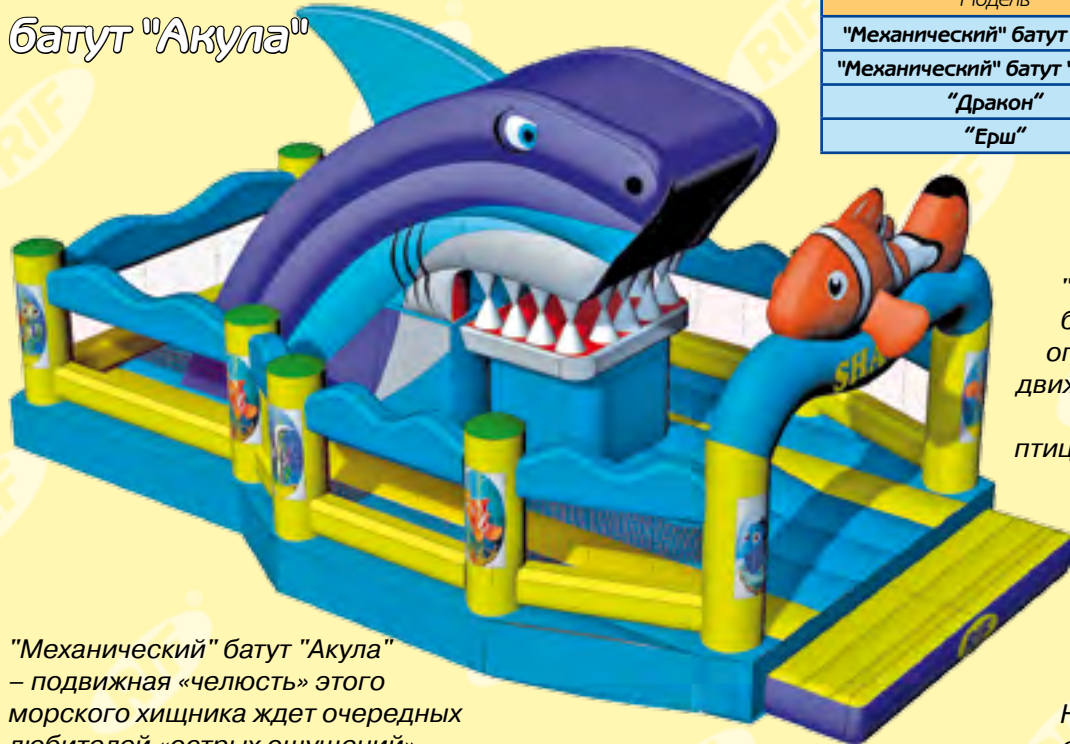

"Механический"
батут "Акула"

"Механический" батут "Акула"
– подвижная «челюсть» этого
морского хищника ждет очередных
любителей «острых ощущений».

Надувные "механические" батуты				
Модель	код	длина, м	ширина, м	высота, м
"Механический" батут "Акула"	128	11,0	5,5	5,5
"Механический" батут "Птички"	129	11,5	8,0	7,9
"Дракон"	120	12,0	6,0	5,5
"Ерш"	126	10,8	7,4	5,4

"Механический"
батут "Птички" –
огромная и яркая
движущаяся голова
«сумасшедшей
птицы» видна очень
далеко.