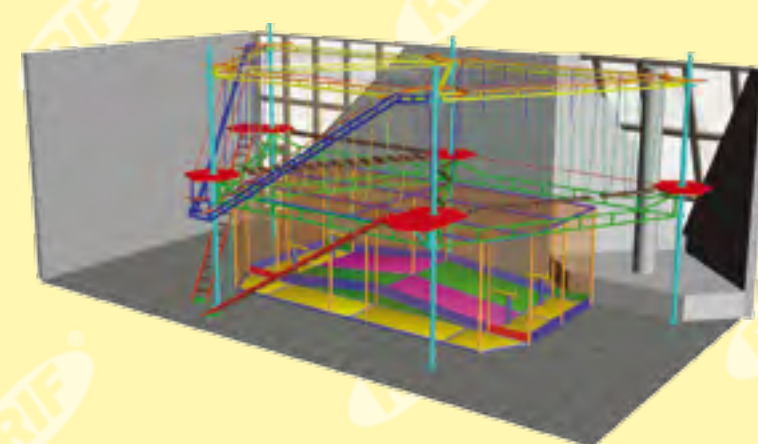

В нашей производственной программе две разновидности таких парков. EW-V1 – модель с четкой «сотовой» структурой, база у которой – шестиугольная площадка. Количество опор может быть любое, но основное ограничение – угол между ними только 60 градусов. В этой модели возможно изготовление детского уровня на высоте 0,8 м, базового уровня на высоте около 3-х метров и высотного уровня на высоте около 6 м. «Сотовая» структура этой модели накладывает определенные ограничения на использование пространства под аттракционом, но это возможно.