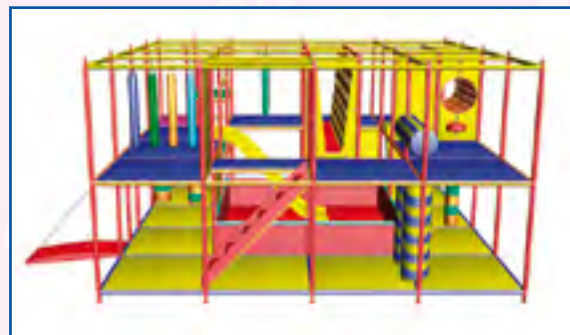

Модель "Б"

Модель "В"

Бассейн с шариками – самое популярное место в игровой комнате. Тысячи разноцветных шариков позволяют абсолютно безопасно «плавать» в них детям самого разного возраста.

Любая модель игрового лабиринта может быть изготовлена в разных стилях. Вы можете выбрать различные варианты: «Стандарт», «Море», «Дизайн», «Замок» и «Мультки», либо предложить собственный.

Модель "Е"

"Е" - стандарт

Модель "Г"

Жесткий стальной каркас игровых лабиринтов изготовлен из высококачественной стальной трубы и окрашен порошковыми красками.

Модель "Ж"

Стены игровых комнат изготовлены из прочной разноцветной полимерной сетки. Этой же сеткой затянуты все потенциально опасные места.