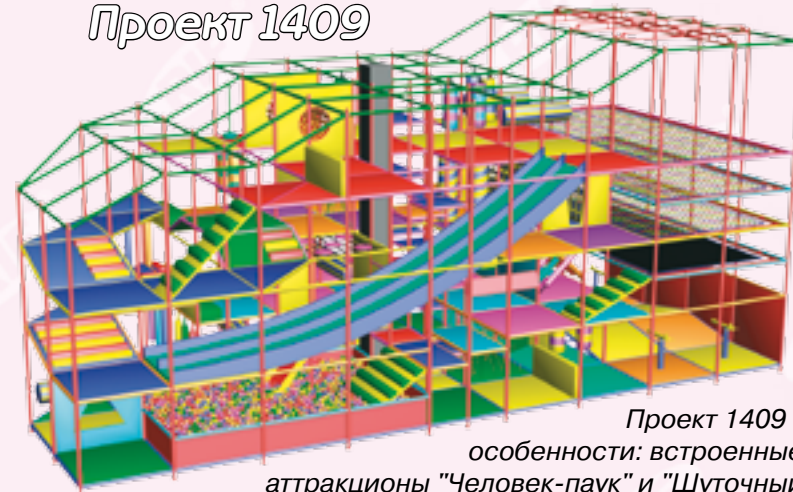

Проект 1409

Проект 1409 - особенности: встроенные аттракционы "Человек-паук" и "Шуточный выстрел", большая двухскатная горка, огромный бассейн с шариками, максимальное наполнение игровыми элементами.