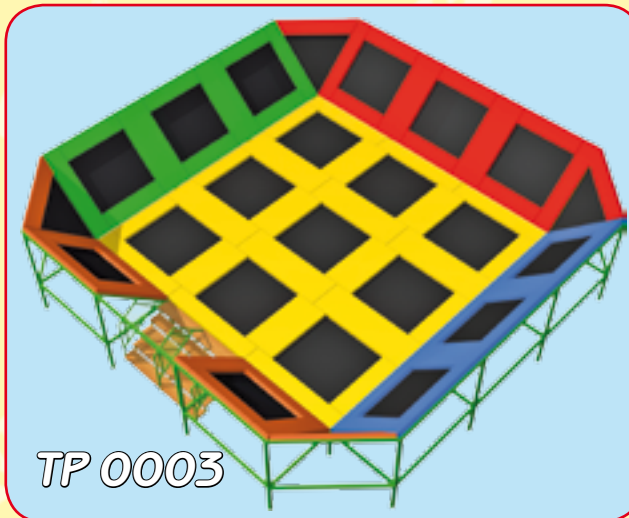

TP 0003

Комплекс из батутов разного размера и огромный бассейн с мягкими кубиками. Батутная арена может быть установлена практически на любой открытой площадке или в помещении с высотой потолка от 4,5 м. Разнообразие моделей, размеров и их невероятное сочетание. Это практически всегда индивидуальный проект и максимальный учет индивидуальных желаний. В Вашем комплексе может быть 5- 10 сеток, а может 50 – это зависит только от Вашего желания и от места, которое у Вас есть.