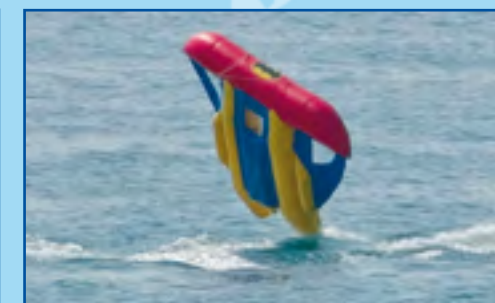

"Бэтмен 2-6" – 6-ти местный двухкорпусной аттракцион. При полной нагрузке он может использоваться как обычный "Дубль-Банан", и переворот при этом невозможен. А при минимальной загрузке крыло "Бэтмена" легко поднимет своих пассажиров над водной гладью в свободном полете.