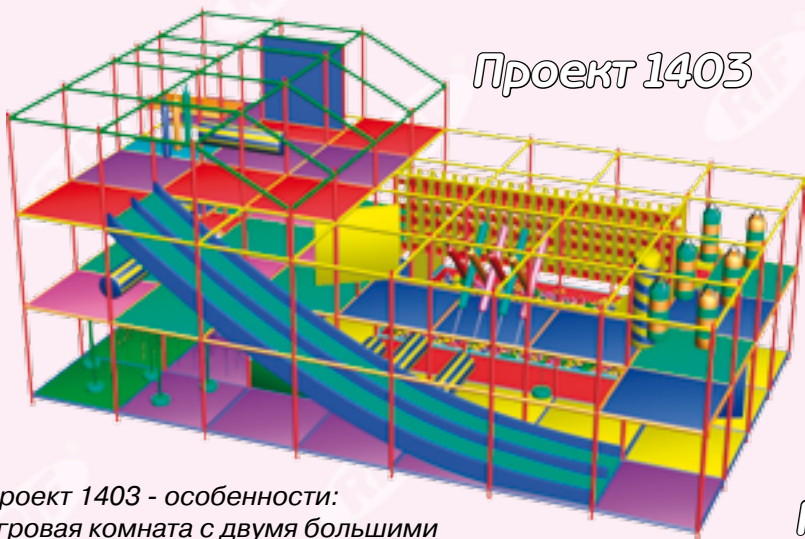

Проект 1403

Проект 1403 - особенности: игровая комната с двумя большими горками. Тематическое оформление - любое.

Проект 0501

Проект 0501 - максимальное наполнение в минимальном объеме. Практически нет свободного места - все заполнено препятствиями и игровыми элементами, даже пространство над батутом и бассейном с шариками.