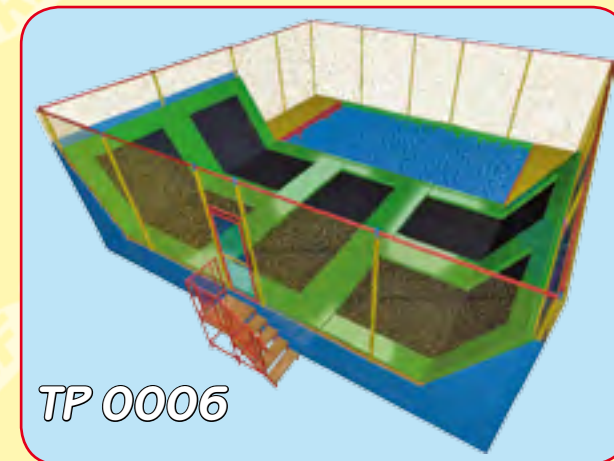

TP 0007

TP 0017

TP 0006