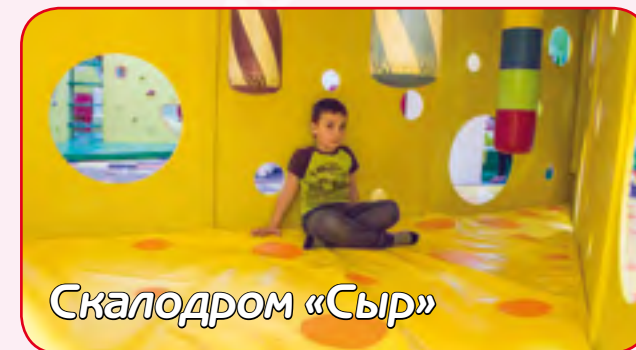

Необычный кусочек «сыра» притягивает к себе детей разного возраста. Можно залезть внутрь и можно вскарабкаться наверх. Внутри и вокруг мягкие маты, маленьким любителям сыра очень комфортно.

Скалодром «Сыр»

Скалодром «Сыр»

Аттракцион
«Птички»

"Малыш" - дизайн "Море"

Мягкая игровая комната "Малыш" - мягкое и совершенно безопасное развлечение для детей. Мягкий пол, мягкий борт, мягкие фигуры внутри - дети всегда заняты! Доступные дизайны - "Море", "Джунгли" и "Замок".