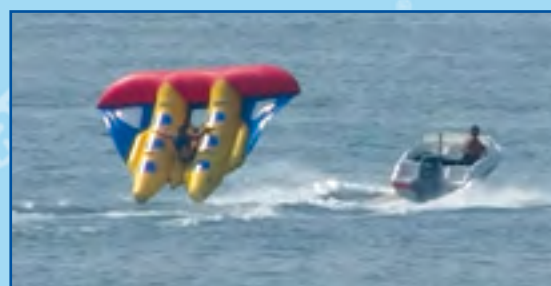

"Бэтмен 3-9" – 9-ти местный трехкорпусной аттракцион. При полной нагрузке в 9 человек он может использоваться как обычный "Дубль-Банан". А индекс "3" - это максимальное количество пассажиров для полета.