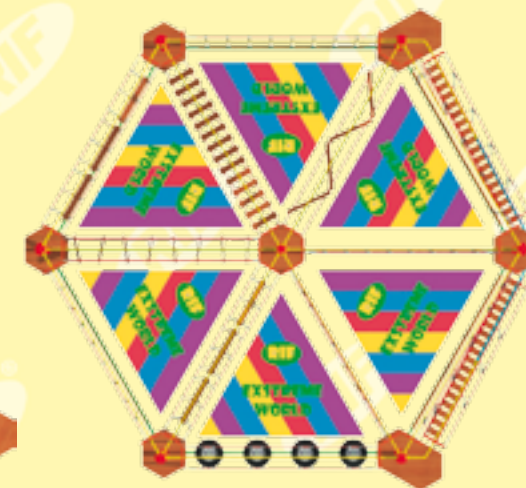

Это более безопасный вариант "веревочных" или "тай-парков". Такой аттракцион для активного отдыха - неотъемлемая часть любого развлекательного центра в Европе и Америке. В основе таких парков лежит растущая во всем мире популярность активного отдыха и возможность почувствовать острые ощущения.

"Экстремальный мир"

"Экстремальный мир"					
Модель	код	длина, м	ширина, м	высота, м	лестница
EW-4	305	10,5	6,4	5,5	1
EW-5	306	13,4	6,4	5,5	1
EW-6	307	16,3	7,0	5,5	2
EW-7	308	12,9	12,4	5,5	2
EW-8	309	15,8	12,4	5,5	2
EW-10	310	18,9	12,4	5,5	2

V1 - первая серия, конструктивно состоит из стандартных колонн и перемычек между ними. На площадках и перемычках закреплены разнообразные препятствия. Чем больше опор - тем больше площадь аттракциона и больше препятствий. В зависимости от модели и от пожеланий клиента, возможно изготовление аттракциона с одной или двумя лестницами.

Изготовление любой модели аттракциона возможно с "детским" уровнем, невысоко от земли, где родители сами могут сопровождать детей. Но дети, естественно, в полном страховочном снаряжении!

EW-V1-7