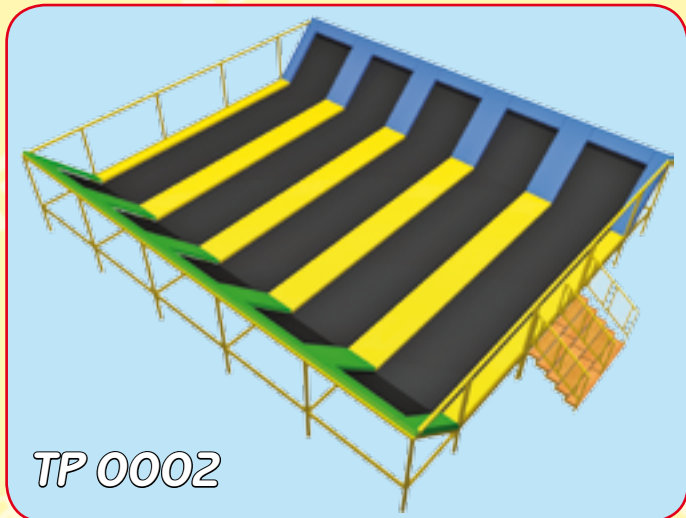

TP 0018

Комплекс из батутов разного размера и огромный бассейн с мягкими кубиками. Батутная арена может быть установлена практически на любой открытой площадке или в помещении с высотой потолка от 4,5 м. Разнообразие моделей, размеров и их невероятное сочетание. Это практически всегда индивидуальный проект и максимальный учет индивидуальных желаний. В Вашем комплексе может быть 5- 10 сеток, а может 50 – это зависит только от Вашего желания и от места, которое у Вас есть.