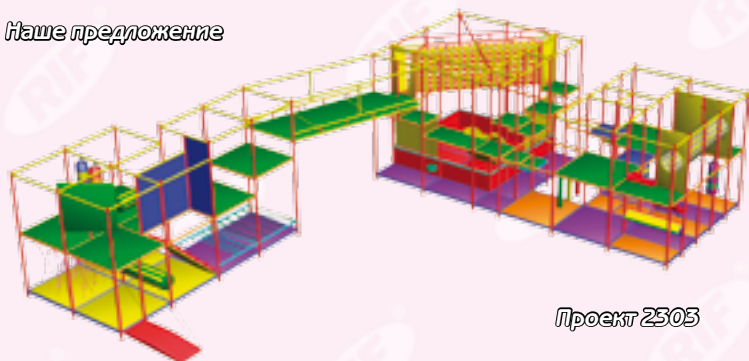

Проект 2303