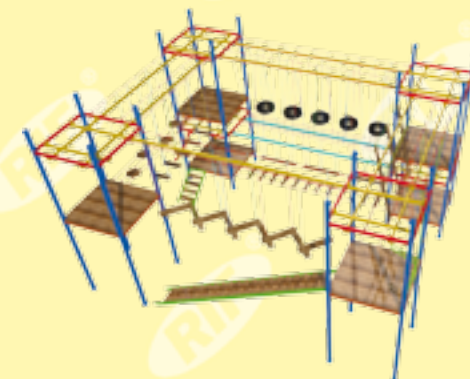

«Экстремальный мир» - увлекательный аттракцион, которым могут пользоваться одновременно и взрослые и дети. Независимо от модели этого аттракциона или его размера базовый принцип один – абсолютно надежная непрерывная система страховки. Оператор пристегивает и отстегивает ее только внизу. Основное отличие этой модели – между опорами натянуты ДВА препятствия, что при практически неизменной площади позволяет установить аттракцион с удвоенным количеством препятствий. В этой модели также возможно изготовление детского уровня на высоте

0,8 м, базового уровня на высоте около 3-х метров и высотного уровня на высоте около 6 м. Кроме этого, здесь возможно сделать еще один уровень на высоте 9 метров! Таким образом, общее количество уровней может достигать четырех!