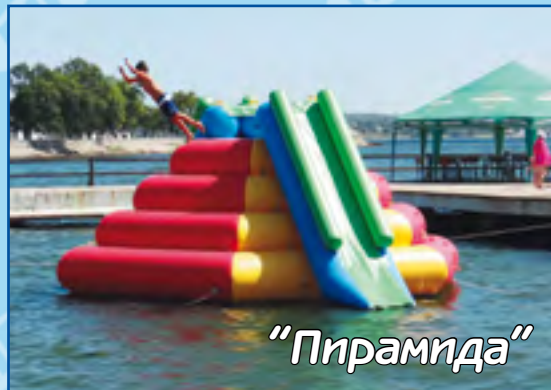

Водная катапульта или Блоб – новый аттракцион в индустрии развлечений. Этот вид водных аттракционов позволяет нырнуть в воду совершенно невероятным способом!

«Акваволейбол» - новый аттракцион для активного отдыха. За несколько минут установите разноцветную надувную площадку на мелководье и начинайте чемпионат.

Можно устраивать конкурсы среди участников на красоту или высоту прыжка. Очень веселый водный аттракцион, который собирает кучу зевак. Аттракцион “Блоб” неизменно привлекает к себе взгляды всех окружающих, ведь это безумно увлекательное и веселое зрелище, которое дарит бурю эмоций.

Блоб				
Модель	код	длина, м	ширина, м	высота, м
B5	1034	5,0	2,0	1,0
B7	1035	7,0	2,0	1,0
B10	1036	10,0	2,0	1,0
B12	1037	12,0	2,0	1,0

Блобинг - потрясающее развлечение, как для взрослых, так и для детей! Аттракцион прост в использовании, легко ремонтируется и не требует специального технического обслуживания.