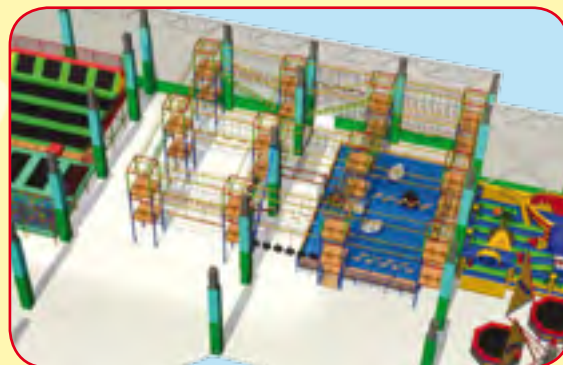

«Экстремальный мир» - увлекательный аттракцион, которым могут пользоваться одновременно и взрослые и дети. Независимо от модели этого аттракциона или его размера базовый принцип один – абсолютно надежная непрерывная система страховки. Оператор пристегивает и отстегивает ее только внизу. Основное отличие этой модели – между опорами натянуты ДВА препятствия, что при практически неизменной площади позволяет установить аттракцион с удвоенным количеством препятствий. В этой модели также возможно изготовление детского уровня на высоте

0,8 м, базового уровня на высоте около 3-х метров и высотного уровня на высоте около 6 м. Кроме этого, здесь возможно сделать еще один уровень на высоте 9 метров! Таким образом, общее количество уровней может достигать четырех!

Пространство под этой моделью можно использовать максимально эффективно. Можно без ограничений ставить невысокие (до 3-х метров) аттракционы практически по всей площади пола. А можно вообще поднять первый уровень на высоту шесть метров и разместить на практически пустой площадке даже огромный батутный комплекс «Trampoline Park».