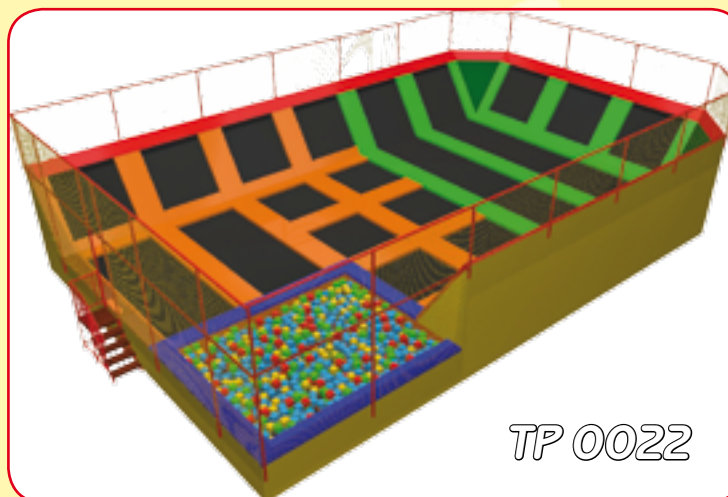

TP 0021

TP 0022