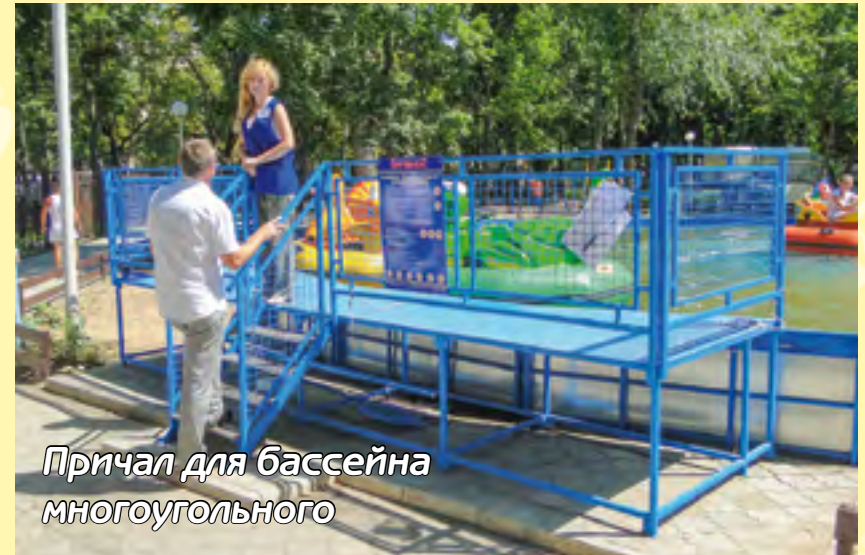

Причал для бассейна
прямоугольного

Причал для бассейна
многоугольного

При эксплуатации бассейна с лодками потребуются причал, вид и размер которого зависит от Вашего желания и модели бассейна.