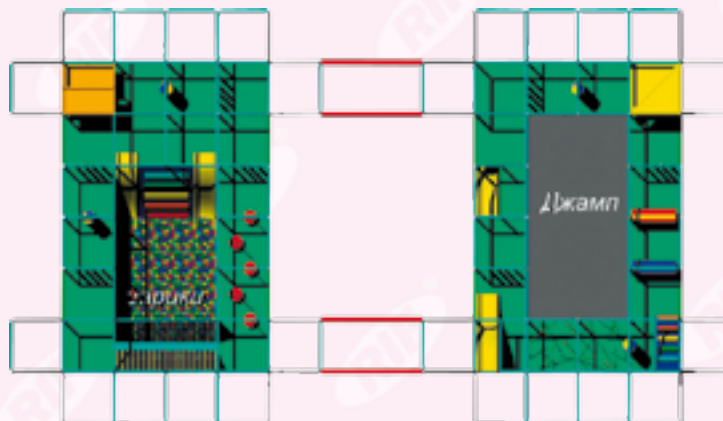

План второго уровня