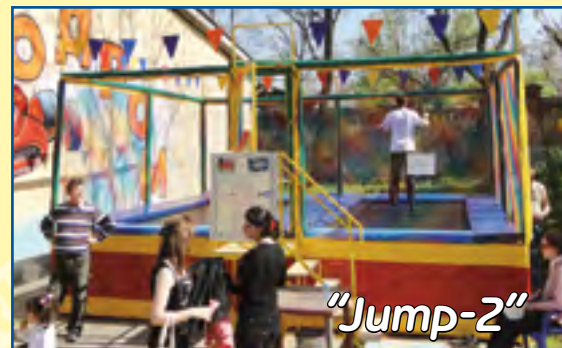

"Jump" - аттракцион для использования в любых условиях. Это может быть берег моря и городской парк или парк аттракционов. Не требуется электропитание!
В зависимости от места, может быть изготовлен от 1 до 16 мест. На одной сетке допускаются прыжки только одного человека!
Маты безопасности и прочная капроновая сетка гарантируют спокойный отдых для всех. Батут до 8-ми мест обслуживается только одним оператором!

Любой из батутов "Jump" может быть изготовлен с крышей.

"Jump-mini" позволит чувствовать себя как на большом спортивном батуте - уверенно и безопасно.

"Jump"				
Модель	код	длина, м	ширина, м	высота, м
"Jump-1"	341	4,85	2,95+0,75	3,5
"Jump-2"	342	4,85+0,75	5,75	3,5
"Jump-3"	343	4,85+0,75	8,55	3,5
"Jump-4.1"	344	4,85+0,75	11,3	3,5
"Jump-4.2"	345	10,3	5,6+0,75	3,5
"Jump-6"	346	10,3	8,4+0,75	3,5
"Jump-8"	347	10,3	11,2+0,75	3,5
"Jump-mini"	350	3,9	3,9	2,9