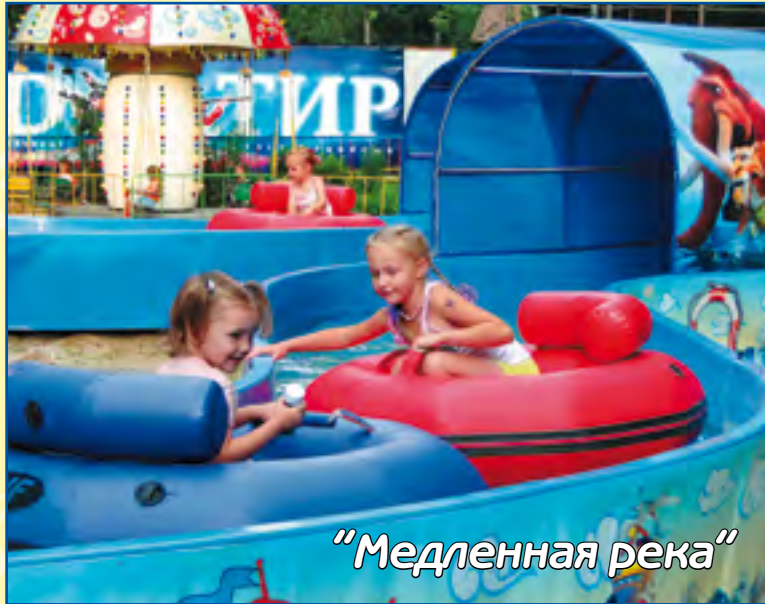

"Медленная река"

"Медленная река"				
Модель	код	длина пути, м	занимаемая площадь, м²	размер площадки, м
Схема 1	371	21,6	59,3	7,7 x 7,7
Схема 2	372	55,2	200,8	9,7 x 20,7
Схема 3	373	59,2	242,9	13,8 x 17,6
Схема 4	374	55,2	340	20,0 x 17,0
Схема 5	375	37,6	120,9	15,7 x 7,7

Аттракцион "Медленная река" для самых маленьких посетителей парков. Это набор пластиковых секций, которые формируют русло "реки" по которому движется поток воды, несущий любое количество лодочек. Вода приводится в движение при помощи электрического насоса. Борта украшены декоративным баннером.