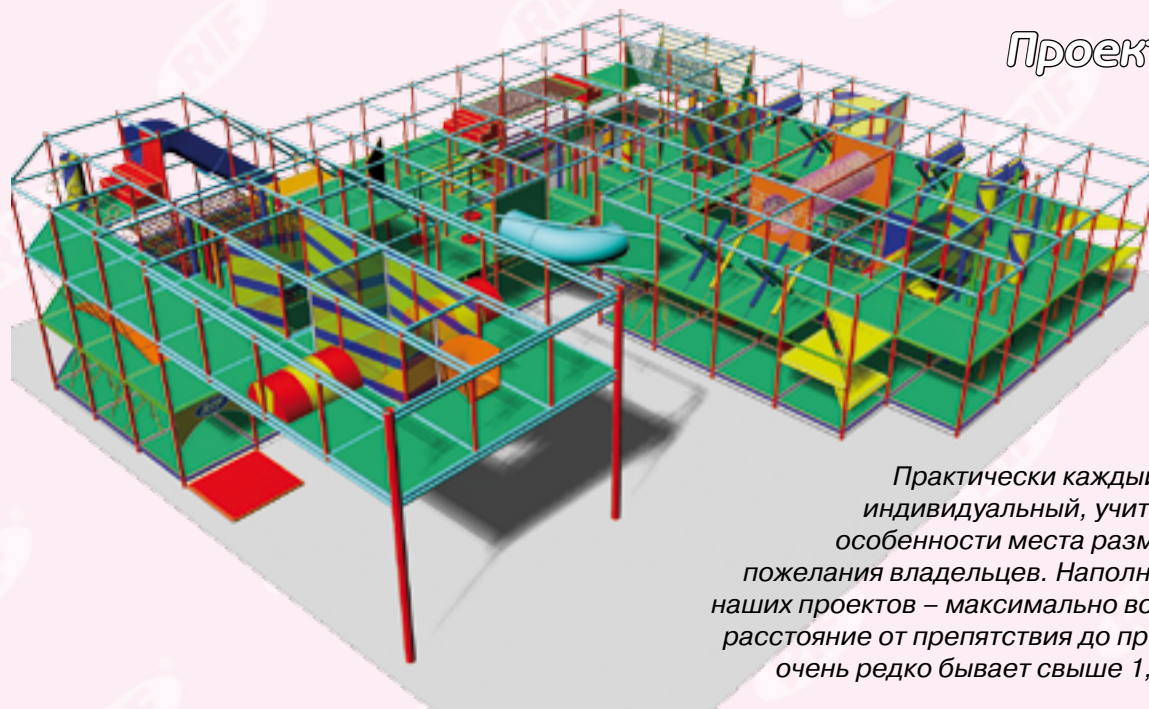

Проект 1202