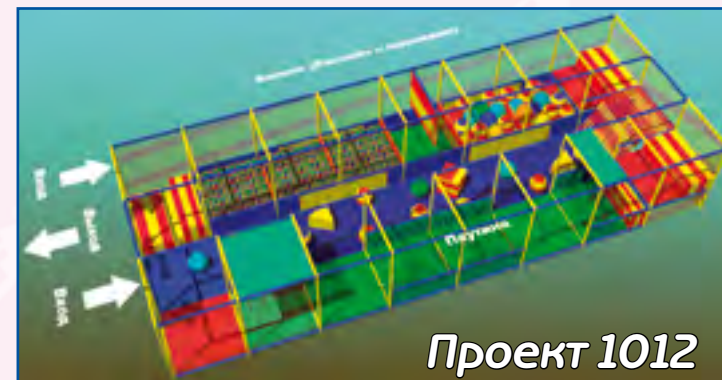

Проект 1012