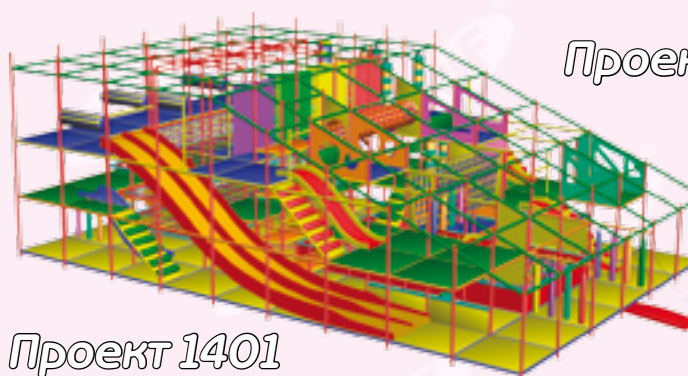

Проект 0402

Проект 0402 - своеобразная игровая комната с необычным наполнением. Минимальное наполнение, необычные элементы.

Проект 1401

Проект 1401 – огромный игровой лабиринт наружного размещения. Комбинация нескольких популярных элементов – двух высоких пластиковых горок, цепких сеток аттракциона «Человек – паук» и огромного бассейна с шариками. Оригинальное размещение прозрачных вставок в крыше позволило максимально осветить все уровни игрового лабиринта солнечным светом.