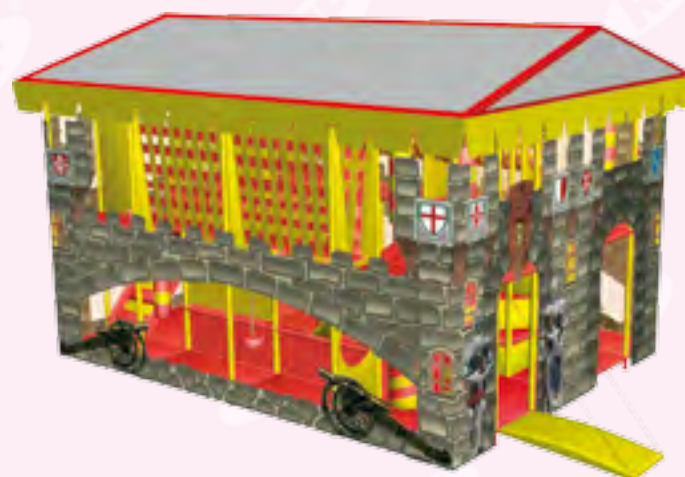

Дизайн "Замок"

Особенности: преобладающая раскраска - желто-красно-серая; тематическое оформление - "средневековый замок"