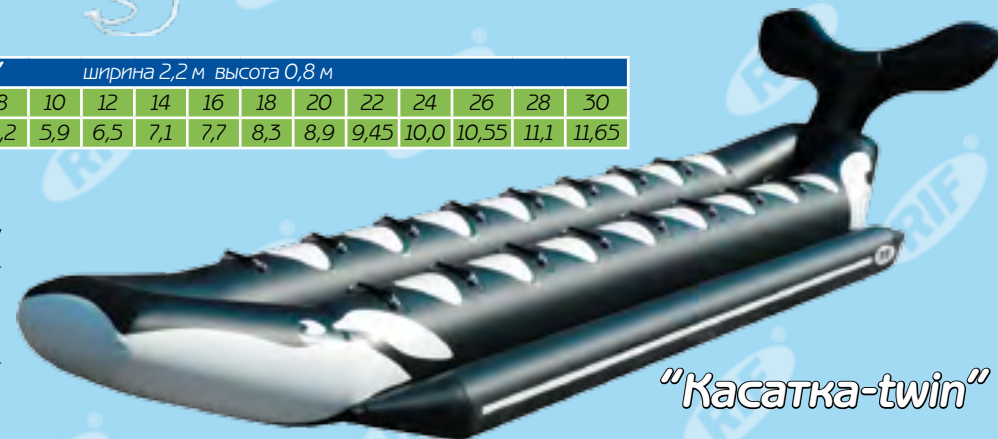

"Кит-twin"

"Кит-twin"

"Касатка-twin"