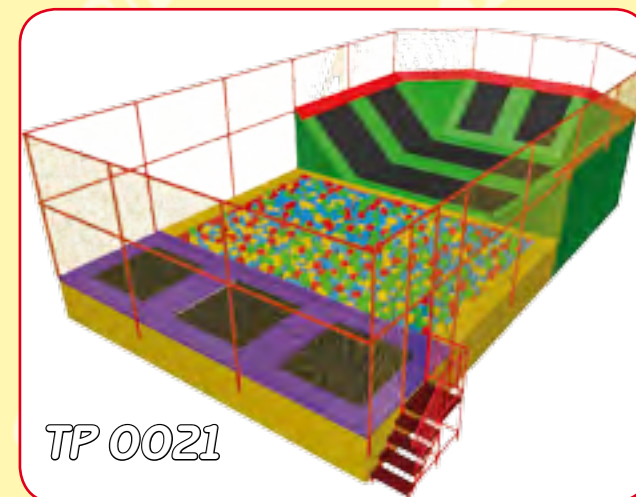

TP 0022

TP 0021