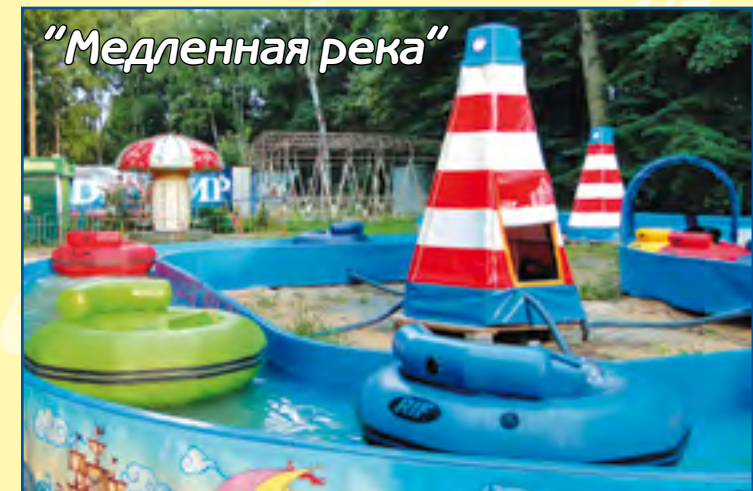

"Медленная река"				
Модель	код	длина пути, м	занимаемая площадь, м²	размер площадки, м
Схема 1	371	21,6	59,3	7,7 x 7,7
Схема 2	372	55,2	200,8	9,7 x 20,7
Схема 3	373	59,2	242,9	13,8 x 17,6
Схема 4	374	55,2	340	20,0 x 17,0
Схема 5	375	37,6	120,9	15,7 x 7,7

Аттракцион "Медленная река" для самых маленьких посетителей парков. Это набор пластиковых секций, которые формируют русло "реки" по которому движется поток воды, несущий любое количество лодочек. Вода приводится в движение при помощи электрического насоса. Борта украшены декоративным баннером.

У Вас в эксплуатации будет необычная карусель - ее движущая сила - вода, а траектория движения зависит только от Вашей фантазии.

Декорация «Маяк» - дополнительная комплектация аттракциона, делает его заметным и в темноте, поскольку он весь светится и мигает.

Размер трассы и количество лодок ограничено только имеющейся площадкой.