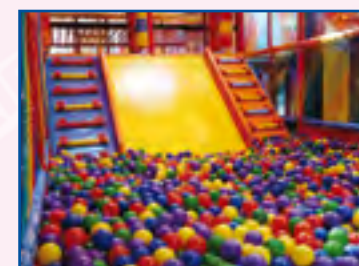

Планировка этого уникального комплекса удачно совмещает в себе множество разноплановых игровых элементов.