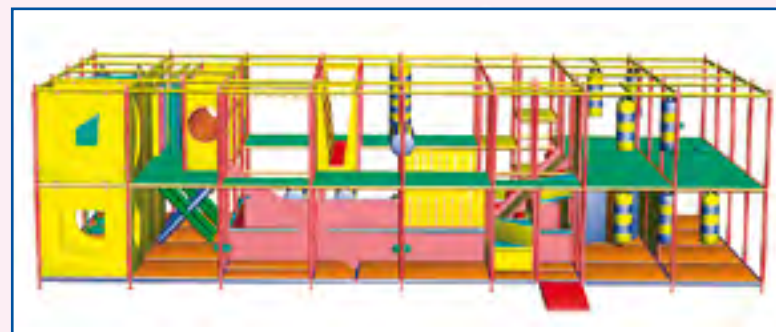

Модель "Б"

Модель "В"

Бассейн с шариками – самое популярное место в игровой комнате. Тысячи разноцветных шариков позволяют абсолютно безопасно «плавать» в них детям самого разного возраста.

Любая модель игрового лабиринта может быть изготовлена в разных стилях. Вы можете выбрать различные варианты: «Стандарт», «Море», «Дизайн», «Замок» и «Мультки», либо предложить собственный.

Модель "Е"

"Е" - стандарт

Модель "Г"

Жесткий стальной каркас игровых лабиринтов изготовлен из высококачественной стальной трубы и окрашен порошковыми красками.

Модель "Ж"

Стены игровых комнат изготовлены из прочной разноцветной полимерной сетки. Этой же сеткой затянуты все потенциально опасные места.