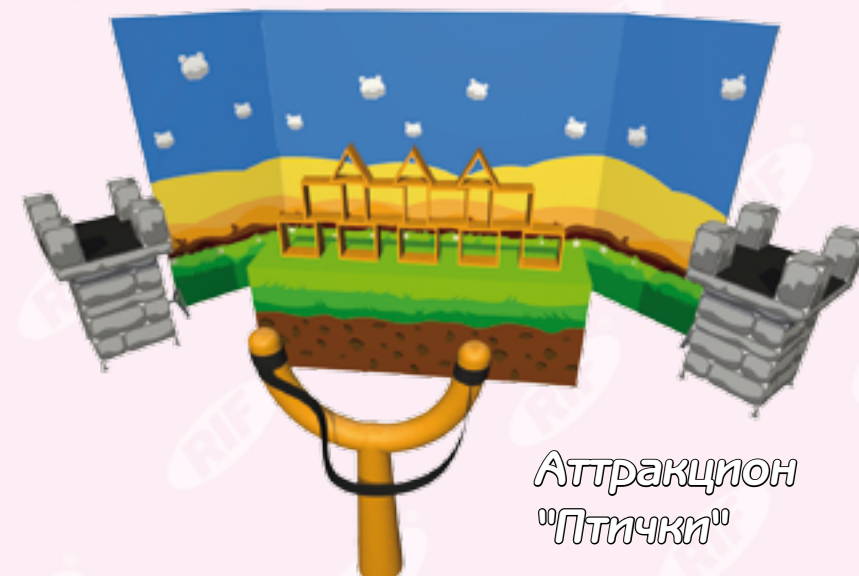

Попробуйте испытать свою меткость и удачу. Траекторию полета птицы угадать невозможно. Впрочем, все как в игре.

Скалодром «Три горы»

Три «горы» соединены между собой специальной колонной. Шесть поверхностей для тренировок юных скалолазов и возможность лазить по колонне и внутри ее. Вокруг мягкая зеленая «поляна».

Необычный кусочек «сыра» притягивает к себе детей разного возраста. Можно залезть внутрь и можно вскарабкаться наверх. Внутри и вокруг мягкие маты, маленьким любителям сыра очень комфортно.

Скалодром «Сыр»

Скалодром «Сыр»

Аттракцион
«Птички»

"Малыш" - дизайн "Море"

Мягкая игровая комната "Малыш" - мягкое и совершенно безопасное развлечение для детей. Мягкий пол, мягкий борт, мягкие фигуры внутри - дети всегда заняты! Доступные дизайны - "Море", "Джунгли" и "Замок".