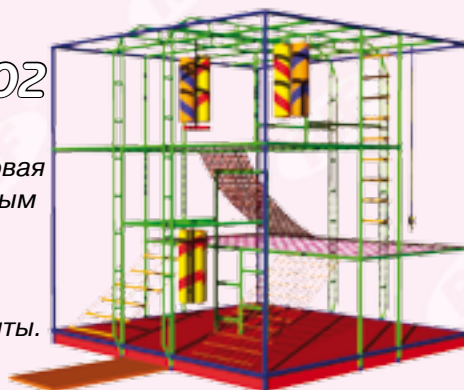

Проект 0402

Проект 0402 - своеобразная игровая комната с необычным наполнением. Минимальное наполнение, необычные элементы.

Проект 1401

Проект 1401 – огромный игровой лабиринт наружного размещения. Комбинация нескольких популярных элементов – двух высоких пластиковых горок, цепких сеток аттракциона «Человек – паук» и огромного бассейна с шариками. Оригинальное размещение прозрачных вставок в крыше позволило максимально осветить все уровни игрового лабиринта солнечным светом.