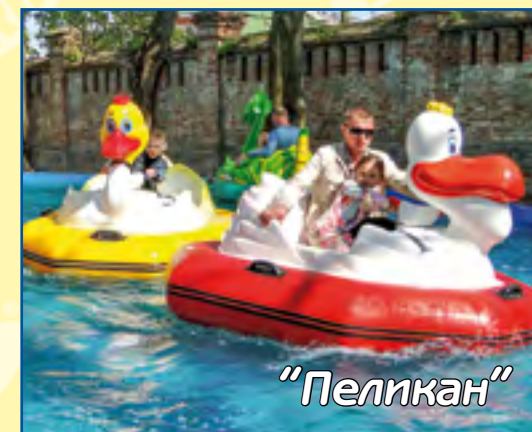

"Пеликан"

"Лебедь"

"Лебедь черный"

"Утка"

"Пеликан"

Внимание! Все модели электролодочек запатентованы. Незаконное копирование будет преследоваться!

"Фламинго"

Очередное пополнение "птичьего" семейства электролодок РИФ! Модель 2013 года - строгий и грациозный "Фламинго". Основные цвета, ранее не представленные в нашей производственной программе - розовый и оранжевый, но и традиционные белый и черный не оставят никого равнодушным!