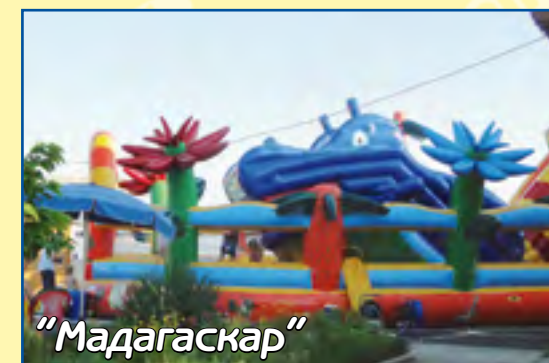

"Мадагаскар"