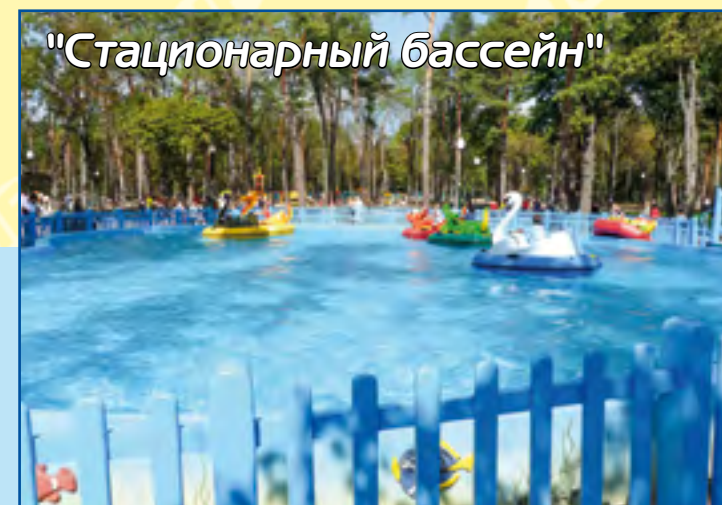

"Стационарный бассейн"