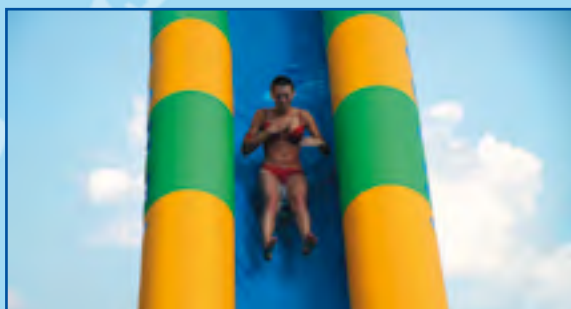

Надувные водные горки серий "Конкорд", "Дракон" и "Атлантида" изготавливаются с жестким надувным основанием, т.е. человек при спуске минимально контактирует с поверхностью горки, что позволяет увеличить скорость спуска. Более простое основание у водных горок серий "Хара-Кири", "Камикадзе" и "Амазонка", но здесь скорость спуска обеспечивается углом наклона и нет необходимости бороться за скорость.

Серия "Амазонка"

Модель	код	длина, м	ширина, м	высота, м
M8	685	14,5	2,0	8,0
M8S	686	14,5+6,2	2,0	8,0
M7	687	13,1	2,0	7,0
M7S	688	13,1+5,7	2,0	7,0
M6	689	11,7	2,0	8,0
M6S	690	11,7+5,2	2,0	8,0

Если к стремительному спуску хочется добавить впечатлений, то это надувные водные горки серии "Дракон". За внешней простотой скрываются непредвиденные, своеобразные ощущения от спуска, которые непременно хочется испытать еще и еще.

Серия "Дракон"

Модель	код	длина, м	ширина, м	высота, м
M15	635	15,0	2,1	5,0
M20S	637	15,0+5,0	2,1	5,0
M11	636	11,0	2,1	3,8
M15S	638	11,0+4,0	2,1	3,8