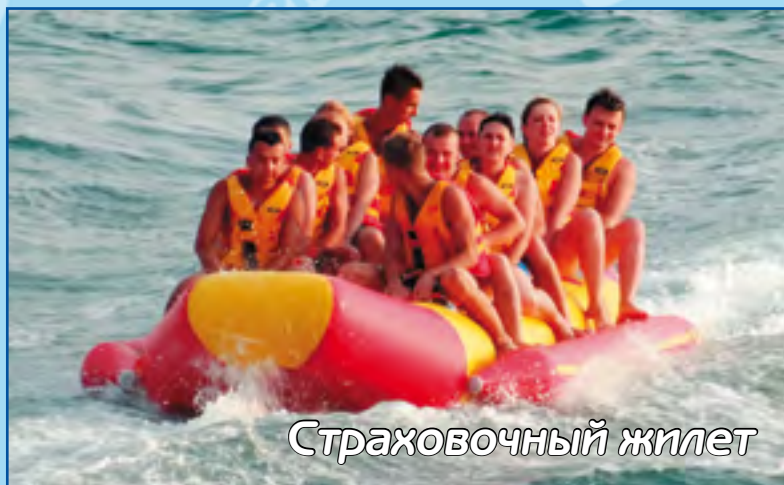

Использование на всех буксируемых аттракционах жилетов "Profi" - обязательное требование.
Не экономьте на безопасности! Жилет RIF® - соответствует европейским стандартам на подобную продукцию.

Страховочный жилет