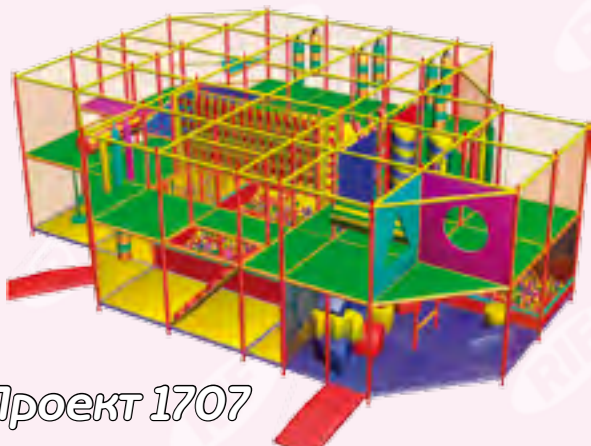

Проект 1707 - визуализация

Проект 1707