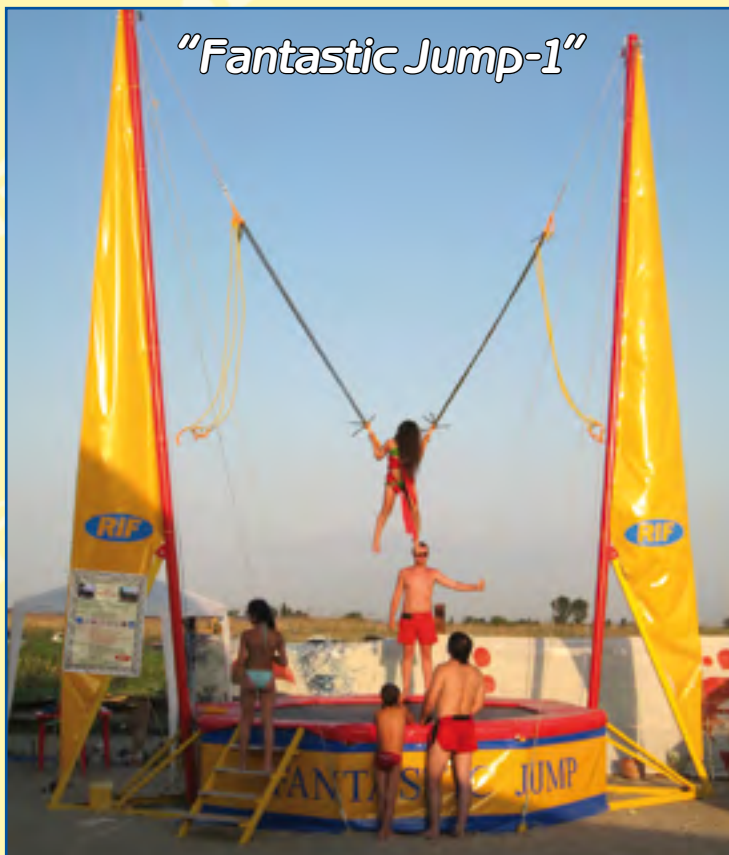

"Fantastic Jump-1"

"Fantastic Jump" - самый экстремальный батут на сегодняшний день. Невероятные ощущения от прыжков на высоту до 8 метров способны добавить адреналина в кровь любому экстремалу и, одновременно, даже маленькие дети смогут попробовать себя на этом аттракционе.