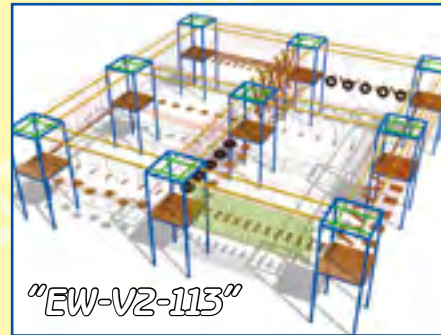

V2 - вторая серия этого аттракциона. Конструктивно состоит из массивных "башен" и перемычек между ними.

"EW-V2-111"

"EW-V2-112"

"EW-V2-113"

Нет стандартных моделей в этой серии, все зависит от размеров площадки и пожеланий заказчика. На одну и ту-же площадку можно установить разные модели, с разным количеством "башен" и препятствий, что, естественно, отразится на стоимости комплекса.