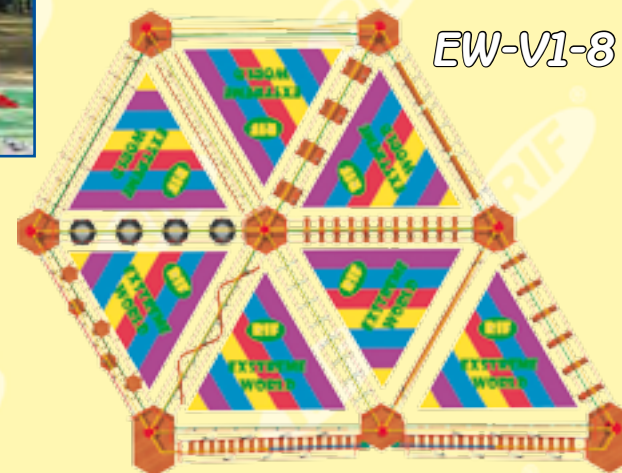

EW-V1-8

V1 - первая серия, конструктивно состоит из стандартных колонн и перемычек между ними. На площадках и перемычках закреплены разнообразные препятствия. Чем больше опор - тем больше площадь аттракциона и больше препятствий. В зависимости от модели и от пожеланий клиента, возможно изготовление аттракциона с одной или двумя лестницами.