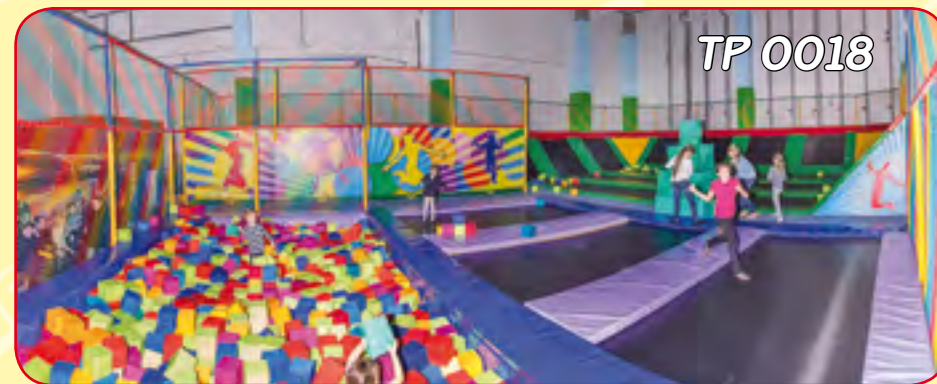

Комплекс из батутов разного размера и огромный бассейн с мягкими кубиками. Батутная арена может быть установлена практически на любой открытой площадке или в помещении с высотой потолка от 4,5 м. Разнообразие моделей, размеров и их невероятное сочетание. Это практически всегда индивидуальный проект и максимальный учет индивидуальных желаний. В Вашем комплексе может быть 5- 10 сеток, а может 50 – это зависит только от Вашего желания и от места, которое у Вас есть.