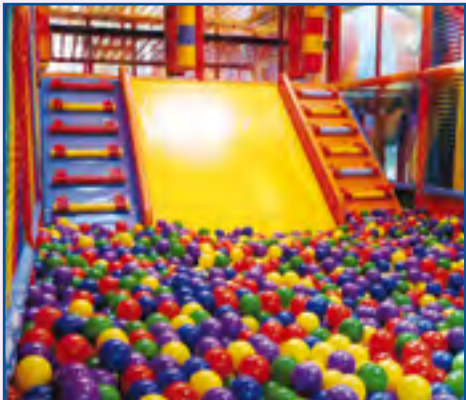

Горка двойная