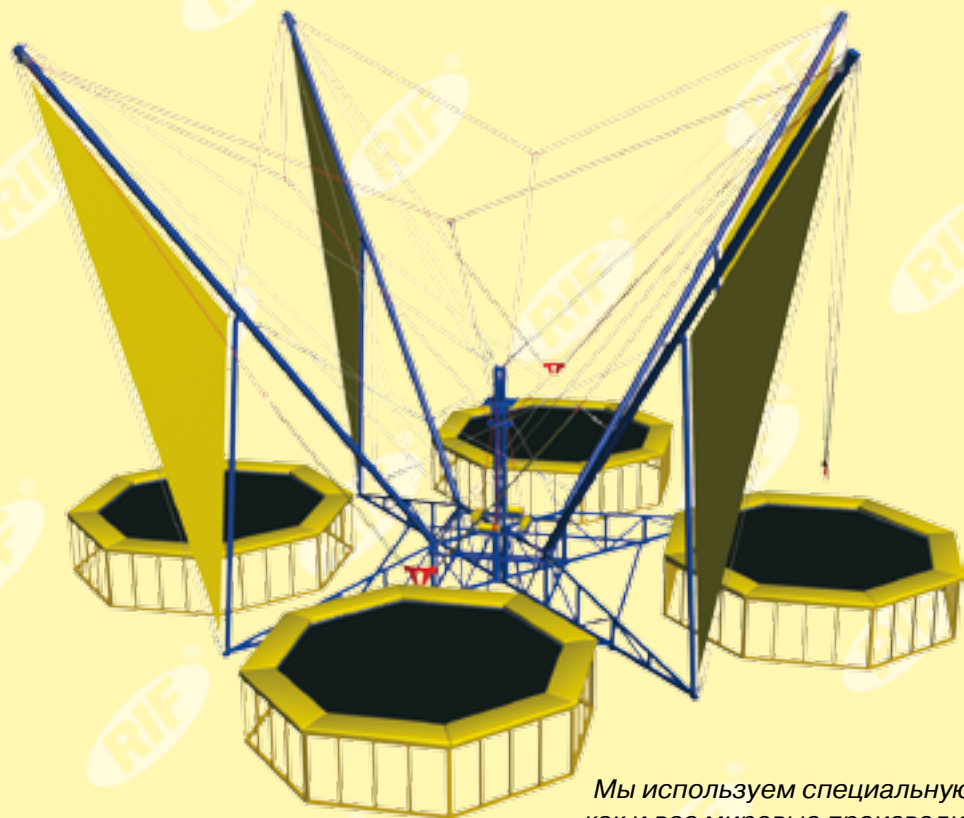

"Fantastic Jump-4"