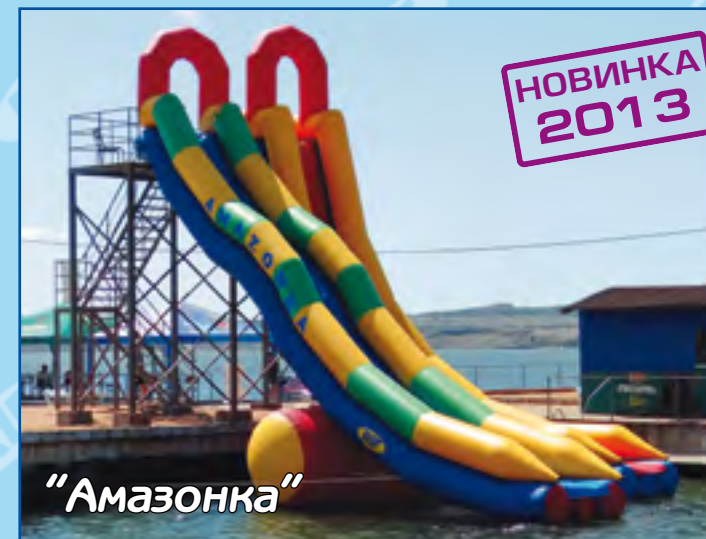

"Амазонка"

Серия "Амазонка" - модель 2013года, комбинация популярных серий "Камикадзе" и "Дракон". Основное достоинство модели - это острые ощущения при несложной конструкции. Как и многие популярные модели, горки этой серии могут быть изготовлены с неглубоким, абсолютно безопасным бассейном.