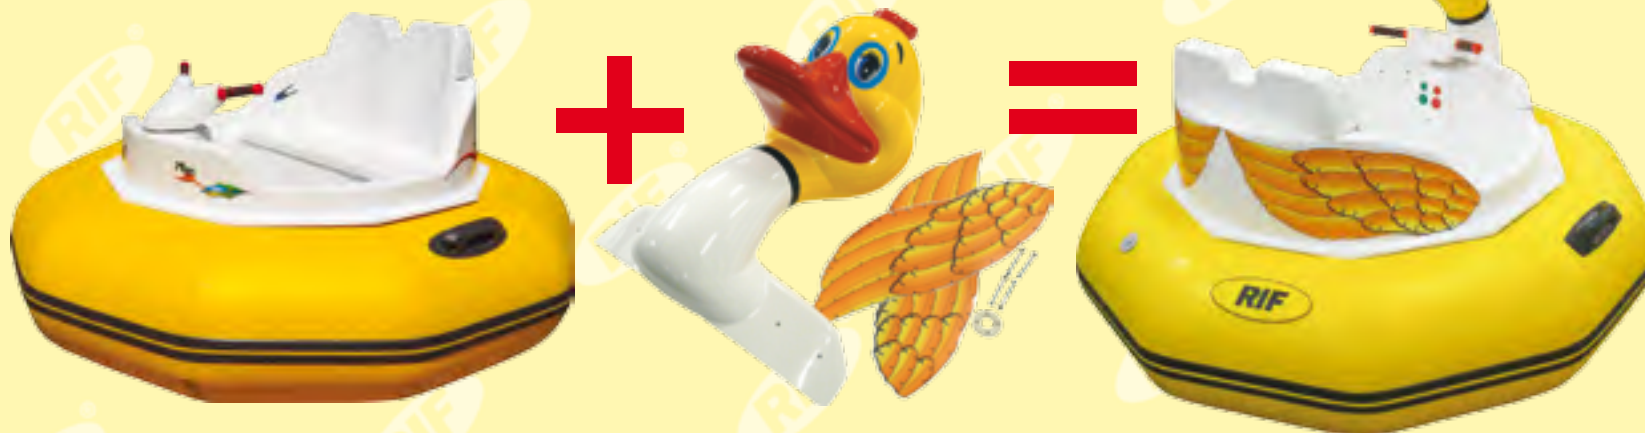

Код 221

Код 222

Код 223

Код 224

Комплект декораций позволяет изменить лодку «Юниор» и с наименьшими затратами получить несколько новых моделей лодок: Мини-Лебедь (код 220), Мини-Утка (код 221), Мини-Пеликан (код 222), Мини-Фламинго (код 223) и Мини-Дракон (код 224).

И конечно ничто не мешает купить комплект декораций отдельно и «модернизировать» имеющиеся у Вас «Юниоры». В результате этой несложной и недорогой операции Ваш бассейн совершенно преобразится.

1,7
1,7
1,3