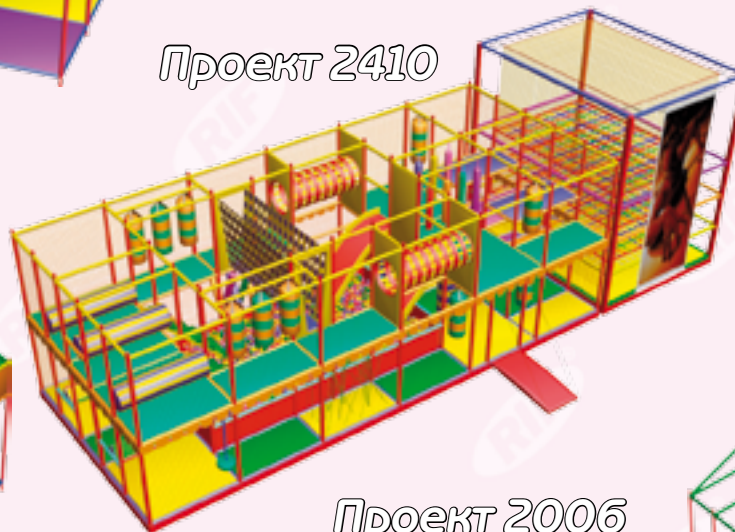

Проект 1403

Проект 1403 - особенности: игровая комната с двумя большими горками. Тематическое оформление - любое.

Проект 0501

Проект 0501 - максимальное наполнение в минимальном объеме. Практически нет свободного места - все заполнено препятствиями и игровыми элементами, даже пространство над батутом и бассейном с шариками.

Проект 0501

Проект 2410

Проект 2410 - комбинация игрового лабиринта и аттракциона "Человек-паук" для установки в помещении.

Игровая комната "Карпуз"			
Модель	длина, м	ширина, м	высота, м
Проект 2410	12,0	3,8	4,0
Проект 2006	6,0	6,0	2,8
Проект 1409	13,5	6,0	6,5
Проект 0501	9,0	4,5	4,5
Проект 1403	10,5	6,5	4,5
Проект 2402	7,5	6,0	5,0