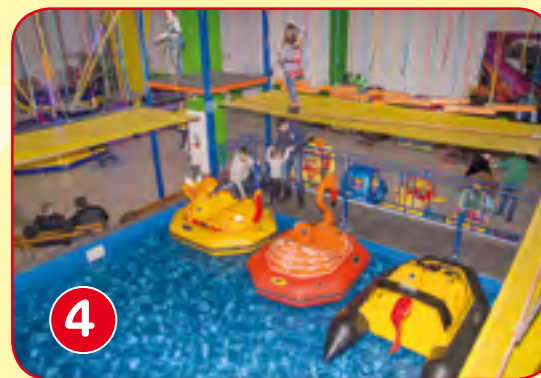

2

Батутная арена
"Trampoline Park"

1

Экстремальный мир

4

Бассейн с
электролодочками

5

Фантастик джамп

2

Производственная программа компании РИФ охватывает очень широкий ассортимент. Мы готовы предложить комплекс аттракционов для площадки любого размера – от небольшого помещения в развлекательном центре, до городского парка. И это будет интересно!

"Остров сокровищ"

Огромный надувной пиратский корабль, яркий надувной остров с хижинкой знаменитого пирата, и конечно, сундук с сокровищами тоже есть на этом острове. И третий компонент надувного батутного комплекса - грозная хозяйка морей - акула, движущая "пасть" которой неизменно привлекает детей всех возрастов.

Надувной батутный комплекс "Карибы". Представьте, что пиратский корабль бросил якорь у неизвестного острова, где его ждала встреча с огромной рыбой «Ерш». И Ваши юные мореплаватели берут на бордаж невиданное чудище, лихо скатываясь с надувных горок «Веселого Роджера». Конструктивная особенность этого батутного комплекса в том, что каждый батут можно, в случае необходимости, эксплуатировать отдельно.