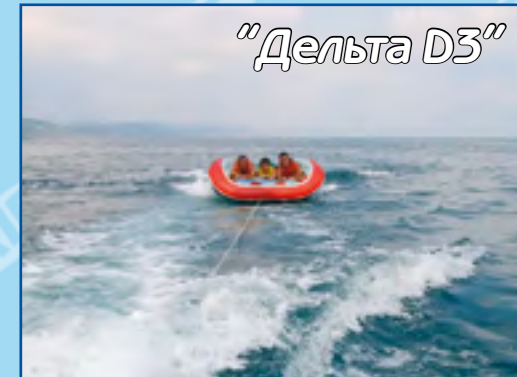

"Дельта D3"

"Дельта D3"

"Парус"				
Модель	код	длина, м	ширина, м	высота, м
"Парус P2"	810	2,4	1,6	0,77
"Парус P3"	811	2,5	2,1	0,77
"Парус P4"	812	2,6	2,8	0,77

"Парус" и "Дельта" - новые серии экстремальных буксируемых аттракционов. Получите удовольствие!

"Дельта"				
Модель	код	длина, м	ширина, м	высота, м
"Дельта D2"	813	2,3	2,0	0,8
"Дельта D3"	814	2,3	2,35	0,8
"Дельта D4"	815	2,3	2,6	0,8