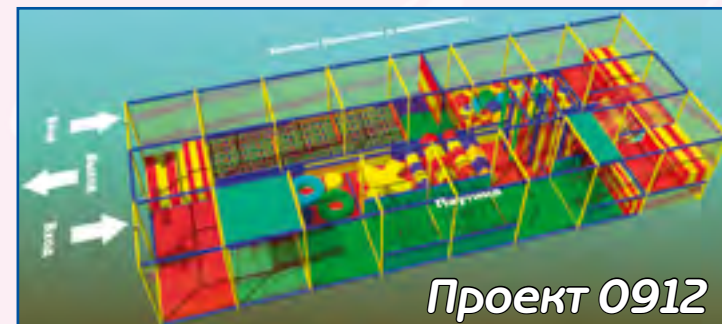

Проект 0912

Проект 0912 и 1012 - это полосы препятствий, где можно организовать командные или индивидуальные соревнования, а можно просто весело и интересно проводить время.