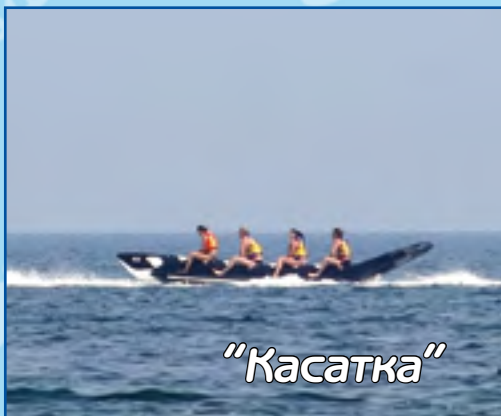

"Кит-twin"

"Касатка"