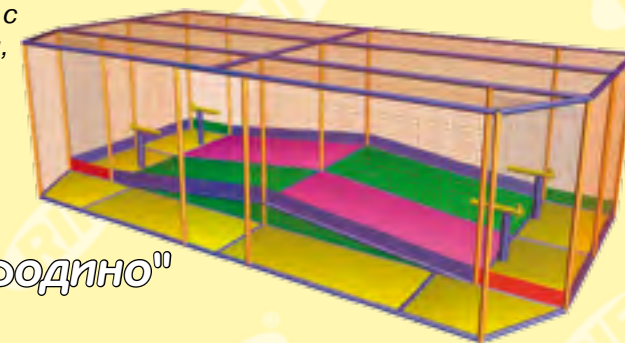

У Вас нет необходимости покупать что-либо еще! Все, что осталось - подвести электропитание 220В. Потребляемая мощность от 2,2 до 8,8 кВт/ч.

Батальный комплекс "Бородино"			
Модель	длина, м	ширина, м	высота, м
М4	8,0	3,0	2,85
М6	8,0	4,0	2,85