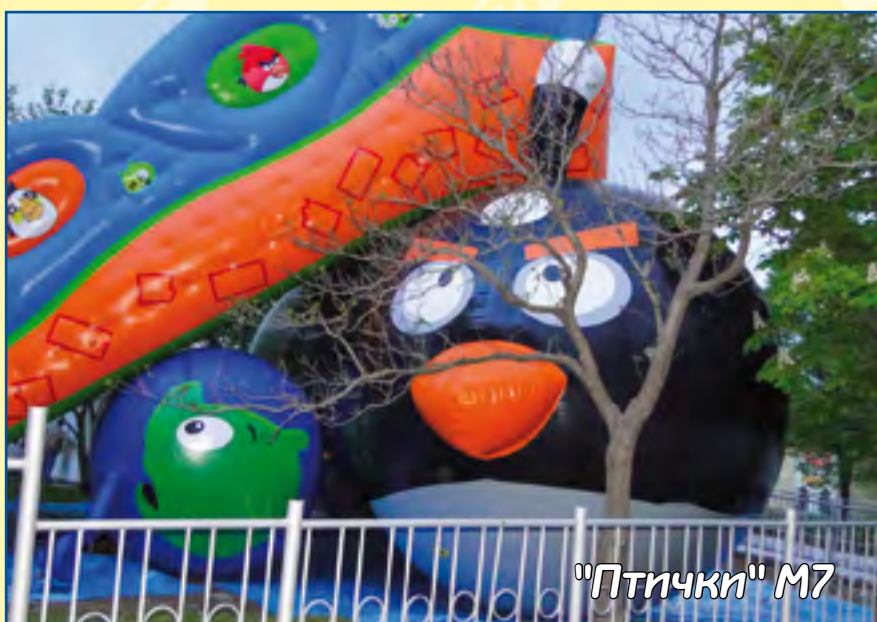

"Птички" М7

Горка-батут					
Модель	код	длина, м	ширина, м	высота, м	высота площадки, м
"Птички" М7	159	17,3	13,5	14,6	7,1

Серия Батутов-горок «Птички» создана по мотивам всемирно популярной игры. А спуск с надувной горки, как полет из рогатки, может быть быстрее или медленнее, но приземление всегда в назначенную точку.