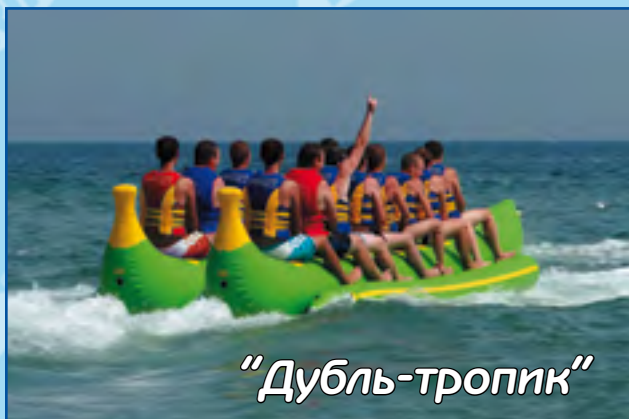

“Банан” - один из самых увлекательных и традиционных аттракционов на воде. Море удовольствий и немного адреналина.

“Дубль-тропик”

“Дубль-банан”

“Тропик”

ВНИМАНИЕ: использование на этих аттракционах жилетов “Profi” - обязательное требование.