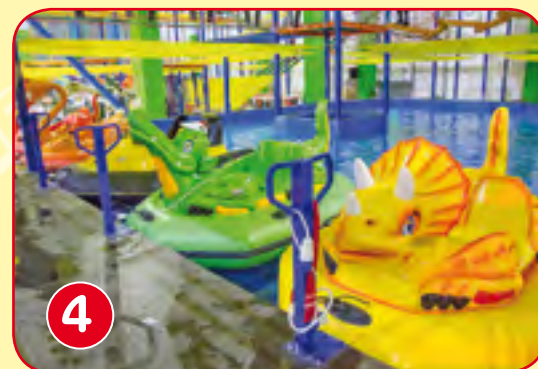

Преимущество покупки комплекса аттракционов у одного производителя – Вы получаете комплекс, который быстро устанавливается в точно определенном месте и при этом не возникает необходимости передвигать стены или убирать деревья.

Основное преимущество работы с надежным и известным производителем аттракционов – Вы можете быть уверены, что купленное Вами оборудование будет высокого качества и обеспечено долгосрочным сервисом.

Основное преимущество группы компаний РИФ – мы в состоянии предложить оптимальный набор базовых аттракционов для развлекательного центра, пляжного или паркового комплекса, с гарантированно высоким качеством и безупречным сервисом.