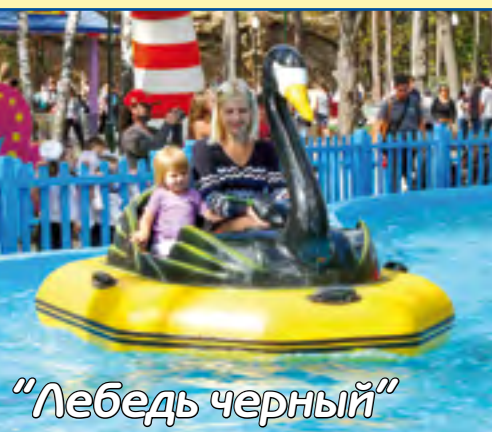

"Лебедь черный"