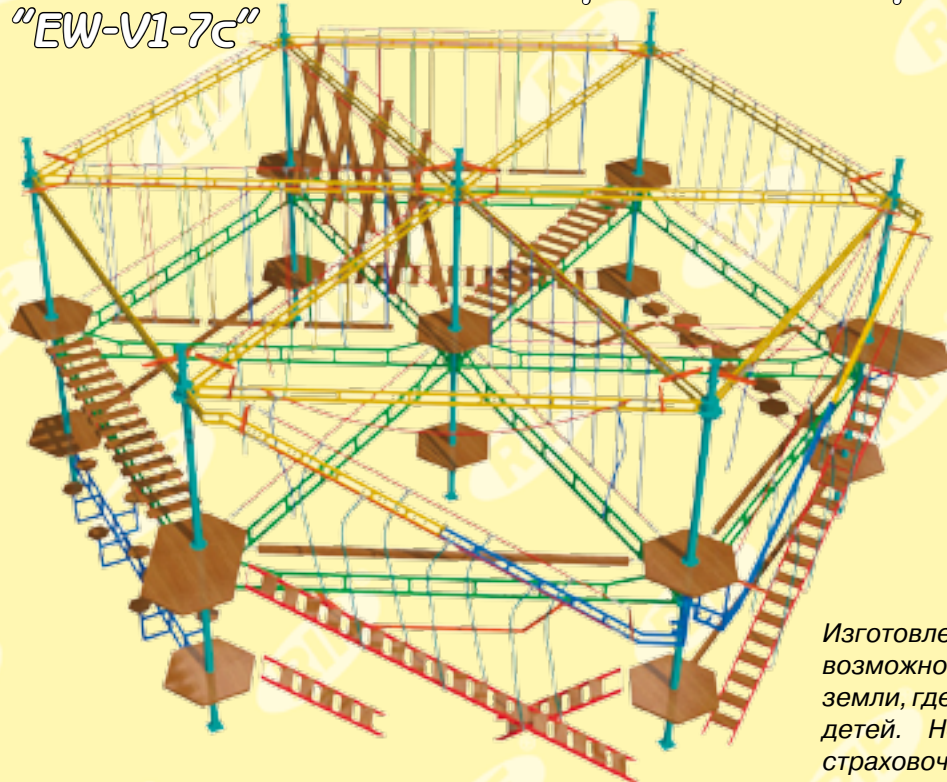

Это более безопасный вариант "веревочных" или "тай-парков". Такой аттракцион для активного отдыха - неотъемлемая часть любого развлекательного центра в Европе и Америке. В основе таких парков лежит растущая во всем мире популярность активного отдыха и возможность почувствовать острые ощущения.

"Экстремальный мир"

"EW-V1-7c"

"EW-V1-7"