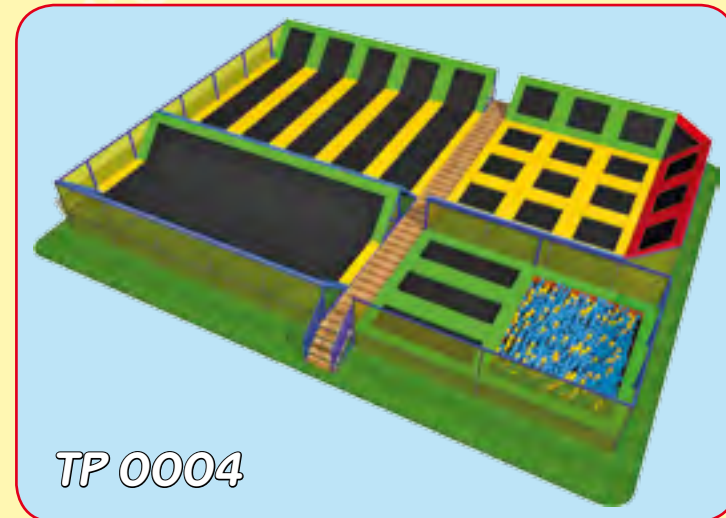

Комплекс из батутов разного размера и огромный бассейн с мягкими кубиками. Батутная арена может быть установлена практически на любой открытой площадке или в помещении с высотой потолка от 4,5 м. Разнообразие моделей, размеров и их невероятное сочетание. Это практически всегда индивидуальный проект и максимальный учет индивидуальных желаний. В Вашем комплексе может быть 5- 10 сеток, а может 50 – это зависит только от Вашего желания и от места, которое у Вас есть.

TP 0018