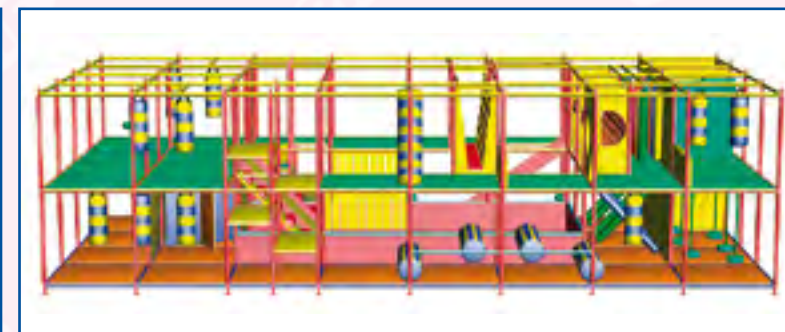

Модель "Б"

Модель "В"

Бассейн с шариками – самое популярное место в игровой комнате. Тысячи разноцветных шариков позволяют абсолютно безопасно «плавать» в них детям самого разного возраста.

Любая модель игрового лабиринта может быть изготовлена в разных стилях. Вы можете выбрать различные варианты: «Стандарт», «Море», «Дизайн», «Замок» и «Мультки», либо предложить собственный.

Модель "Е"

"Е" - стандарт

Модель "Г"

Жесткий стальной каркас игровых лабиринтов изготовлен из высококачественной стальной трубы и окрашен порошковыми красками.

Модель "Ж"

Стены игровых комнат изготовлены из прочной разноцветной полимерной сетки. Этой же сеткой затянуты все потенциально опасные места.