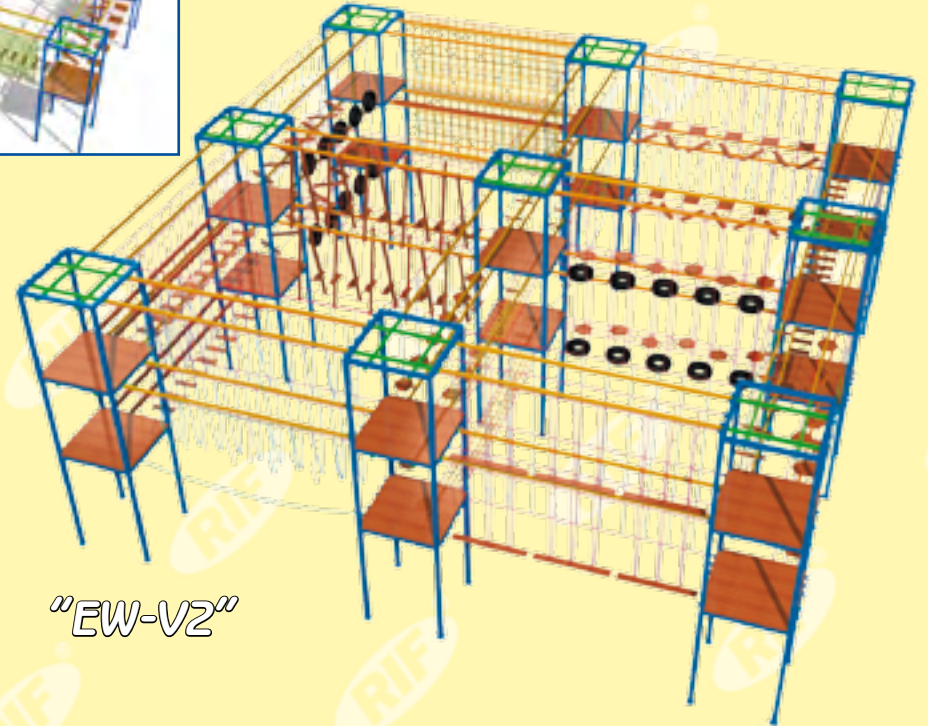

"EW-V2-113"

"EW-V2"