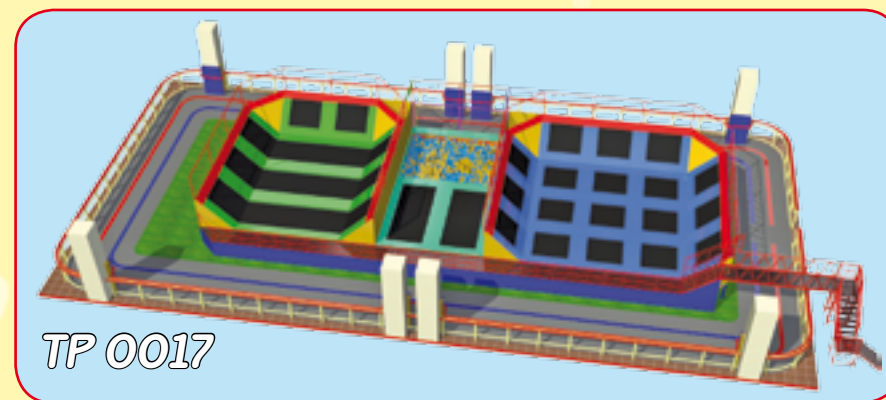

TP 0004

TP 0017