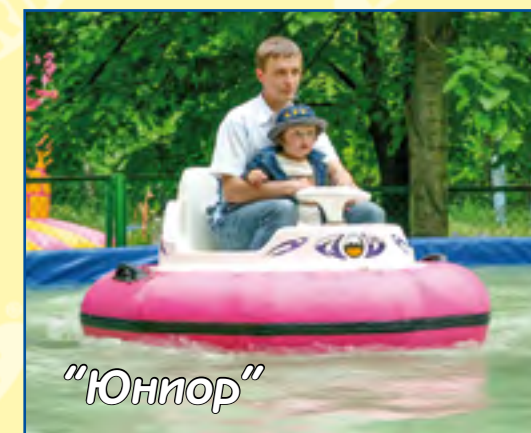

“Юниор”

“Мустанг”

“Мустанг”

“Мустанг”

“Юниор”

“Юниор”

Внимание! Все модели электролодочек запатентованы. Незаконное копирование будет преследоваться!

Комплект декораций позволяет изменить лодку «Юниор» и с наименьшими затратами получить несколько новых моделей лодок: Мини-Лебедь (код 220), Мини-Утка (код 221), Мини-Пеликан (код 222), Мини-Фламинго (код 223) и Мини-Дракон (код 224).