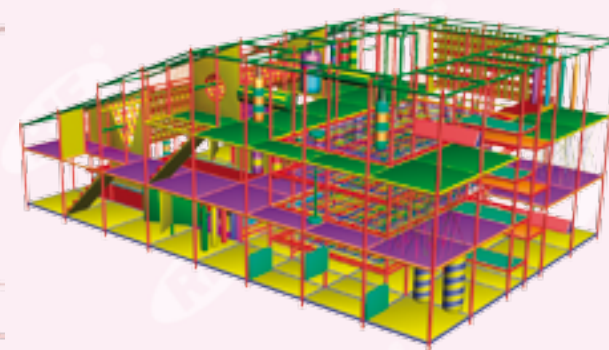

Планировка этого уникального комплекса удачно совмещает в себе множество разноплановых игровых элементов.