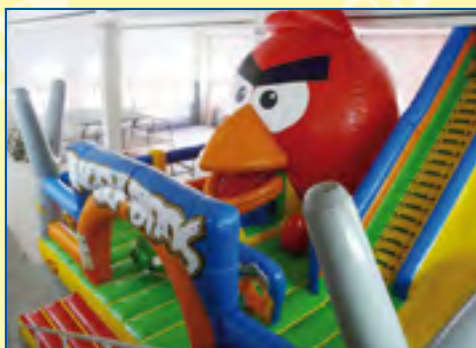

"Веселый роджер"

Кто не мечтал в детстве стать пиратом и отправиться на поиски сокровищ капитана Флинта. Огромный надувной корабль никого не оставит равнодушным, ведь пиратами мечтали стать не только Вы.

Стоя на стартовой площадке (3.0 м) надувной горки, представляешь себя на капитанском мостике. А по команде: «Свистать всех наверх!» - выбрав один из спусков горки, можно вмиг оказаться на надувной палубе.

ВНИМАНИЕ: этот батут поставляется с одним вентилятором.

"Летучий голландец"

Флагманская модель в семействе надувных "механических" батутов производства RIF®. Максимально учтены все особенности эксплуатации остальных моделей этой серии и увеличены размеры.

Батутные комплексы					
Модель	код	длина, м	ширина, м	высота, м	высота площадки, м
"Веселый роджер"	110	12,0	8,0	6,0	2,7
"Летучий голландец"	118	24,0	9,2	8,6	4,0
"Птички"	167	11,7	11,8	8,8	5,0

Сердитые птицы из игры "angry birds" - самые узнаваемые и популярные персонажи сегодня. Их любят взрослые и обожают дети. Такой батутный комплекс точно не останется без внимания.

"Птички"

ВНИМАНИЕ: эти батуты поставляются с двумя вентиляторами. Батут - не герметичное изделие.

"Птички"