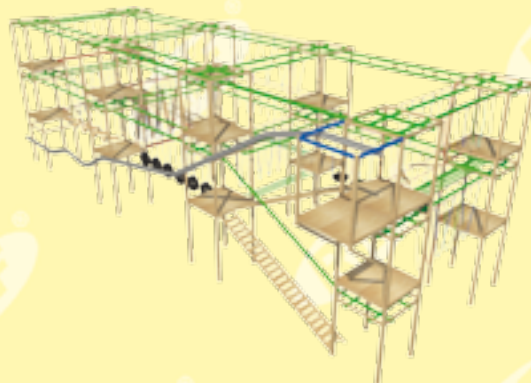

«Экстремальный мир» - увлекательный аттракцион, которым могут пользоваться одновременно и взрослые и дети. Независимо от модели этого аттракциона или его размера базовый принцип один – абсолютно надежная непрерывная система страховки. Оператор пристегивает и отстегивает ее только внизу. Основное отличие этой модели – между опорами натянуты ДВА препятствия, что при практически неизменной площади позволяет установить аттракцион с удвоенным количеством препятствий. В этой модели также возможно изготовление детского уровня на высоте

0,8 м, базового уровня на высоте около 3-х метров и высотного уровня на высоте около 6 м. Кроме этого, здесь возможно сделать еще один уровень на высоте 9 метров! Таким образом, общее количество уровней может достигать четырех!